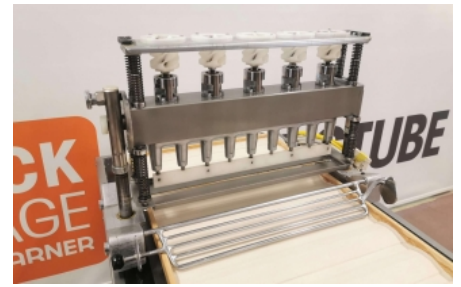

KÖNIG-Semmelstanze Regina Typ GA/K5 PT

5-reihig für Kaisersemmeln / 4-reihig für Langsemmel

- Verkleidung in Edelstahl - rostfrei
- 39 Stück pro Minute
- für Druckkästen
  980 mm x 574 mm x 35 mm (BxTxH)
- Gesamtanschluss: 400 V / 50 Hz / 550 W / 2,5/1,45 A
- 16 A CEE Stecker
- Gesamtabmessungen: B x T x H / 1300 mm x 800 mm x 1250 mm
- Gewicht: ca. 250 kg
- gebraucht, überholt

Artikel-Nr.: 2d-GA-K5-PT-Edelstahl2

Lagerstand: 1

Hersteller: KÖNIG

Gewicht: 250 Kilogramm

B x T x H: 1300 x 800 x 1250 mm

Lieferzeit: auf Anfrage