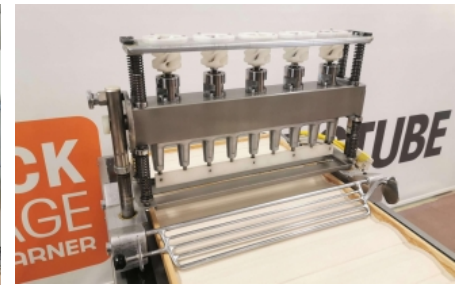

- Verkleidung in Edelstahl - rostfrei
- 39 Stück pro Minute
- für Druckkästen
980 mm x 574 mm x 35 mm (BxTxH)
- Gesamtanschluss: 400 V / 50 Hz / 550 W / 2,5/1,45 A
- 16 A CEE Stecker
- Gesamtabmessungen: B x T x H / 1300 mm x 800 mm x 1250 mm
- Gewicht: ca. 250 kg
- gebraucht, überholt

Artikel-Nr.: 2d-GA-K5-PT-Edelstahl2

Lagerstand: 1

Hersteller: KÖNIG

Gewicht: 250 Kilogramm

B x T x H: 1300 x 800 x 1250 mm

Lieferzeit: auf Anfrage

KÖNIG-Semmelstanze Regina Typ GA/K5 PT

5-reihig für Kaisersemmeln / 4-reihig für Langsemmel