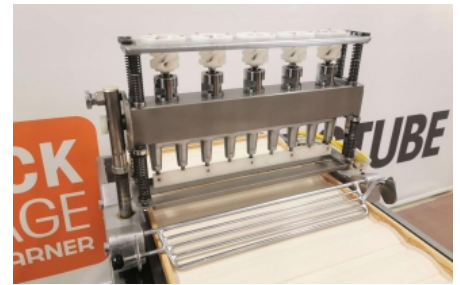

KÖNIG-Semmelstanze Regina Typ GA/K5 PT

5-reihig für Kaisersemmeln / 4-reihige für Langsemmel

- Verkleidung in Edelstahl - rostfrei
- 39 Stück pro Minute
- für Druckkästen
  980 mm x 574 mm x 35 mm (BxTxH)
- Gesamtanschluss: 400 V / 50 Hz / 550 W / 2,5/1,45 A
- 16 A CEE Stecker
- Gesamtabmessungen: B x T x H / 1300 mm x 800 mm x 1250 mm
- Gewicht: ca. 250 kg
- gebraucht, überholt

Artikel-Nr.: 2d-GA-K5-PT-Edelstahl2

Lagerstand: 1

Hersteller: KÖNIG

Gewicht: 250 Kilogramm

B x T x H: 1300 x 800 x 1250 mm

Lieferzeit: auf Anfrage