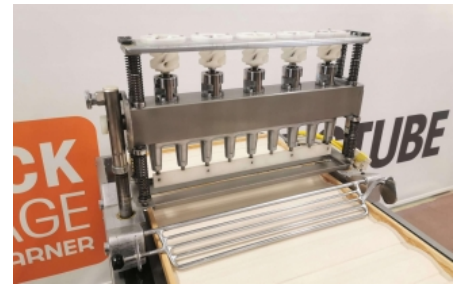

KÖNIG-Semmelstanze Regina Typ GA/K5 PT

5-reihig für Kaisersemmeln / 4-reihig für Langsemmel

- Verkleidung in Edelstahl - rostfrei
- 39 Stück pro Minute
- für Druckkästen
  980 mm x 574 mm x 35 mm (BxTxH)
- Gesamtanschluss: 400 V / 50 Hz / 550 W / 2,5/1,45 A
- 16 A CEE Stecker
- Gesamtabmessungen: B x T x H / 1300 mm x 800 mm x 1250 mm
- Gewicht: ca. 250 kg
- gebraucht, überholt

Artikel-Nr.: 2d-GA-K5-PT-Edelstahl2

Lagerstand: 1

Hersteller: KÖNIG

Gewicht: 250 Kilogramm

B x T x H: 1300 x 800 x 1250 mm

Lieferzeit: auf Anfrage