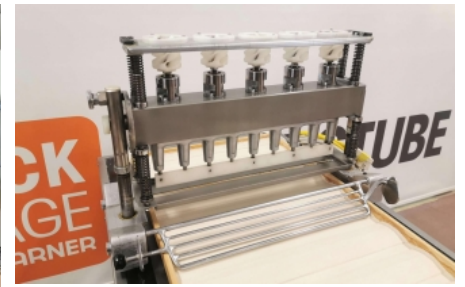

KÖNIG-Semmelstanze Regina Typ GA/K5 PT

5-reihig für Kaisersemmeln / 4-reihig für Langsemmel

- Verkleidung in Edelstahl - rostfrei
- 39 Stück pro Minute
- für Druckkästen
  980 mm x 574 mm x 35 mm (BxTxH)
- Gesamtanschluss: 400 V / 50 Hz / 550 W / 2,5/1,45 A
- 16 A CEE Stecker
- Gesamtabmessungen: B x T x H / 1300 mm x 800 mm x 1250 mm
- Gewicht: ca. 250 kg
- gebraucht, überholt

Artikel-Nr.: 2d-GA-K5-PT-Edelstahl2

Lagerstand: 1

Hersteller: KÖNIG

Gewicht: 250 Kilogramm

B x T x H: 1300 x 800 x 1250 mm

Lieferzeit: auf Anfrage