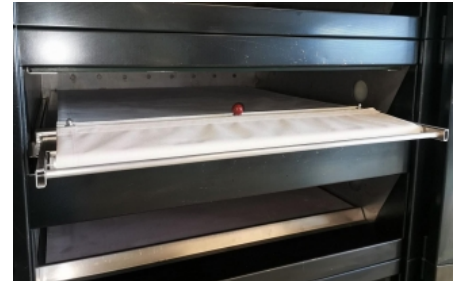

Tuchabzieher 600 x 800 mm Quer

- passend für
Herdbreite: 800 mm
Herdtiefe: 600 mm
- Gesamtabmessungen:
B x T x H / 780 mm x 940 mm x 90 mm
- Gewicht: 5,5 kg
- leicht gebraucht, sehr schöner Zustand

Artikel-Nr.: 3c-Tuchabzieher-600x800-Quer

Lagerstand: 1

Gewicht: 5.5 Kilogramm

B x T x H: 780 x 940 x 90 mm

Lieferzeit: auf Anfrage

Tuchabzieher 600 x 800 mm Quer

- passend für
Herdbreite: 800 mm
Herdtiefe: 600 mm
- Gesamtabmessungen:
B x T x H / 780 mm x 940 mm x 90 mm
- Gewicht: 5,5 kg
- leicht gebraucht, sehr schöner Zustand

Artikel-Nr.: 3c-Tuchabzieher-600x800-Quer

Lagerstand: 1

Gewicht: 5.5 Kilogramm

B x T x H: 780 x 940 x 90 mm

Lieferzeit: auf Anfrage

Tuchabzieher 600 x 800 mm Quer

- passend für
Herdbreite: 800 mm
Herdtiefe: 600 mm
- Gesamtabmessungen:
B x T x H / 780 mm x 940 mm x 90 mm
- Gewicht: 5,5 kg
- leicht gebraucht, sehr schöner Zustand